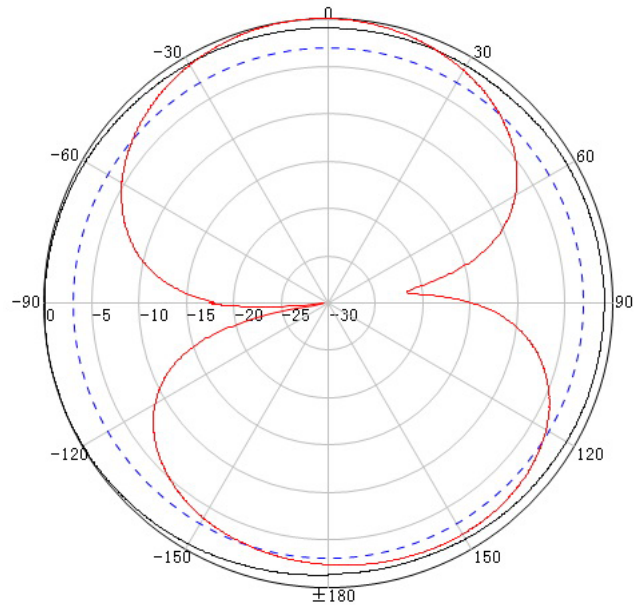

GSM/DCS/UMTS/LTE Wand Antenne

art. nr. A1016

TECHNISCHE GEGEVENS	
Frequentiebereik	698-2700 MHz 2G, 3G, 4G
Polarisatie	Verticaal
VSWR	≤ 1,4
Versterking	6/8 dBi
Ingangsweerstand	50 Ω
Stralingshoek	65° Horizontaal, 55° Verticaal
Maximaal vermogen	50W
Blikseminslagbeveiliging	DC Ground
Connector	N-Female
Afmeting	210 x 180 x 43 mm
Gewicht	500 g
Reflector	Aluminium
Behuizing	ABS wit
Bedrijfstemperatuur	-40° C – 65° C

Montage-instructies

De montage is zeer eenvoudig. Een montageplaat voor aan de muur wordt meegeleverd.

Patterns:

698 MHz

760 MHz

806 MHz

960 MHz

- 30 dagen niet-goed-geld-terug-garantie
- Snelle levering, express service
- Gratis, vakkundige helpdesk
- Metingen en advies op locatie
- 24 maanden garantie met omruilservice