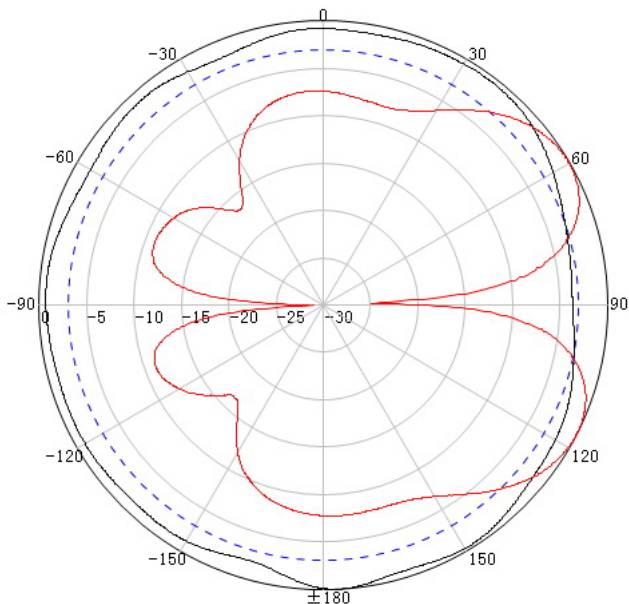

GSM/DCS/UMTS/LTE Wand Antenne

art. nr. A1016

TECHNISCHE GEGEVENS	
Frequentiebereik	698-2700 MHz 2G, 3G, 4G
Polarisatie	Verticaal
VSWR	≤ 1,4
Versterking	6/8 dBi
Ingangsweerstand	50 Ω
Stralingshoek	65° Horizontaal, 55° Verticaal
Maximaal vermogen	50W
Blikseminslagbeveiliging	DC Ground
Connector	N-Female
Afmeting	210 x 180 x 43 mm
Gewicht	500 g
Reflector	Aluminium
Behuizing	ABS wit
Bedrijfstemperatuur	-40° C – 65° C

Repeatershop.nl 

Ulgersmaweg 27a, 9731 BJ Groningen
Tel: 088 - 227 32 34 Fax: 088 - 227 32 33

Patterns:

2400 MHz

2500 MHz

2600 MHz

2700 MHz

- 30 dagen niet-goed-geld-terug-garantie
- Snelle levering, express service
- Gratis, vakkundige helpdesk
- Metingen en advies op locatie
- 24 maanden garantie met omruilservice