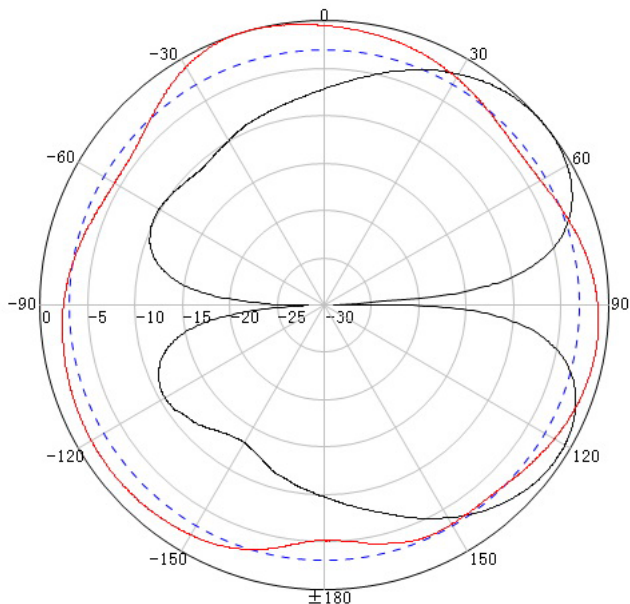

Patterns:

1990 MHz

- 30 dagen niet-goed-geld-terug-garantie
- Snelle levering, express service
- Gratis, vakkundige helpdesk
- Metingen en advies op locatie
- 24 maanden garantie met omruilservice

Repeatershop.nl

Ulgersmaweg 27a, 9731 BJ Groningen
Tel: 088 - 227 32 34 Fax: 088 - 227 32 33