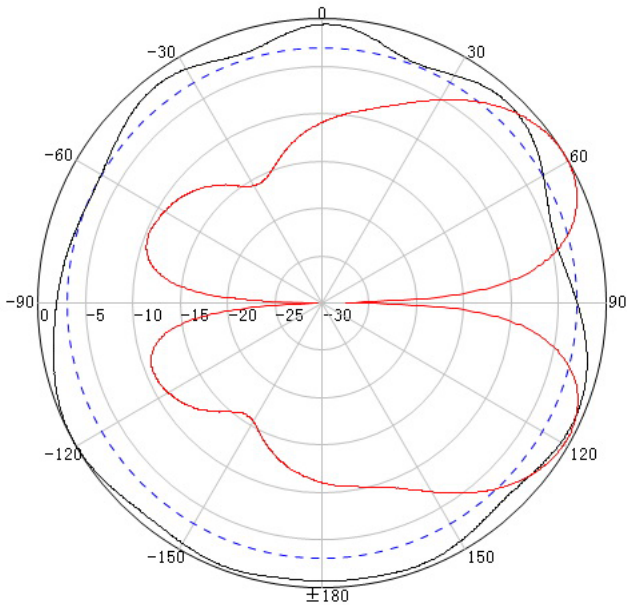

Patterns:

2400 MHz