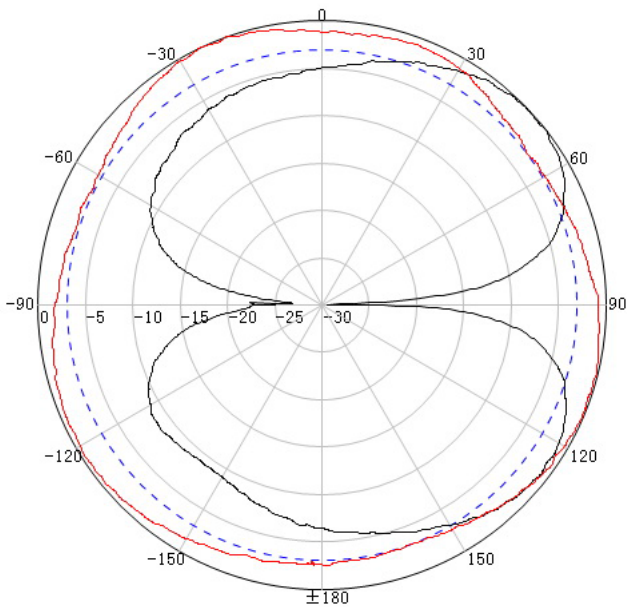

Patterns:

1710 MHz