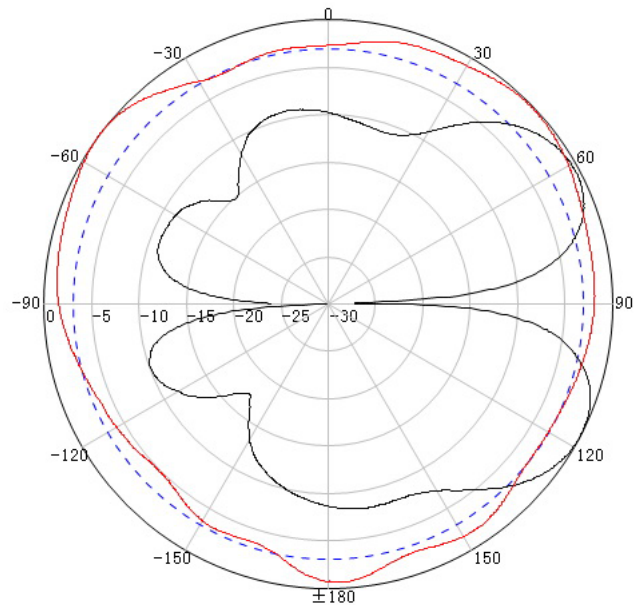

2700 MHz

- 30 dagen niet-goed-geld-terug-garantie
- Snelle levering, express service
- Gratis, vakkundige helpdesk
- Metingen en advies op locatie
- 24 maanden garantie met omruilservice

Repeatershop.nl

Ulgersmaweg 27a, 9731 BJ Groningen
Tel: 088 - 227 32 34 Fax: 088 - 227 32 33