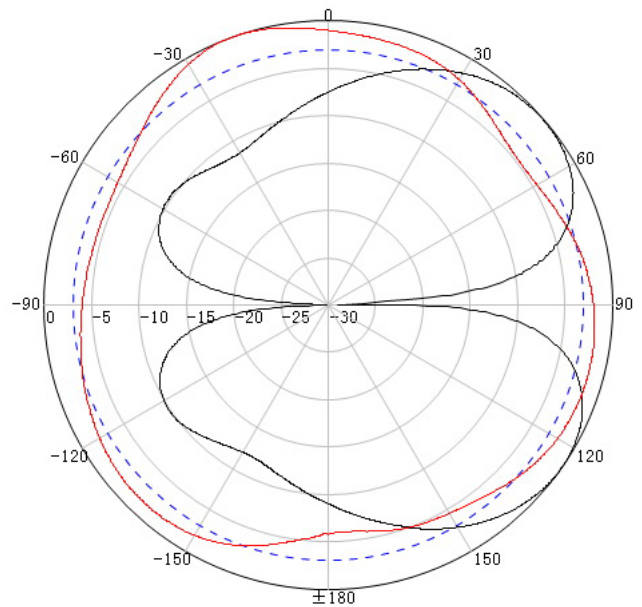

Patterns:

1880 MHz

- 30 dagen niet-goed-geld-terug-garantie
- Snelle levering, express service
- Gratis, vakkundige helpdesk
- Metingen en advies op locatie
- 24 maanden garantie met omruilservice

Repeatershop.nl

Ulgersmaweg 27a, 9731 BJ Groningen
Tel: 088 - 227 32 34 Fax: 088 - 227 32 33