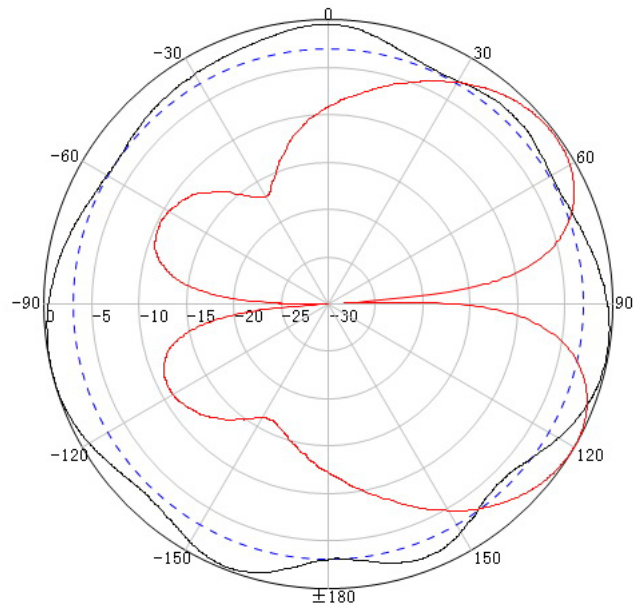

2170 MHz

- 30 dagen niet-goed-geld-terug-garantie
- Snelle levering, express service
- Gratis, vakkundige helpdesk
- Metingen en advies op locatie
- 24 maanden garantie met omruilservice

Repeatershop.nl

Ulgersmaweg 27a, 9731 BJ Groningen
Tel: 088 - 227 32 34 Fax: 088 - 227 32 33