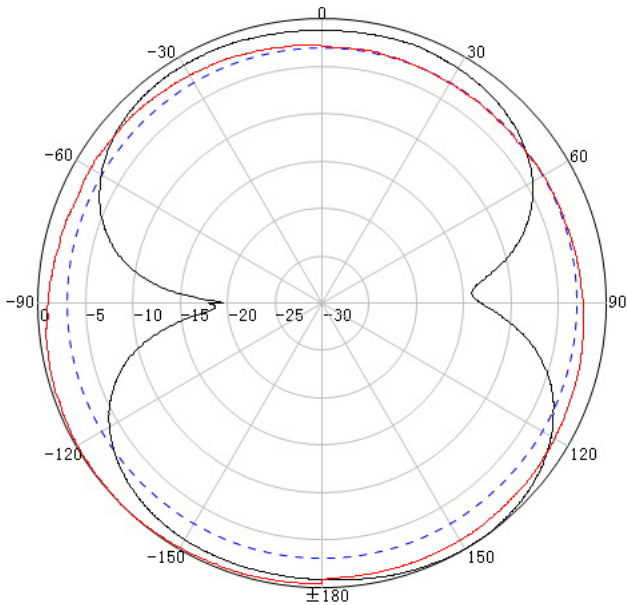

GSM/DCS/UMTS/LTE Wand Antenne

art. nr. A1016

TECHNISCHE GEGEVENS	
Frequentiebereik	698-2700 MHz 2G, 3G, 4G
Polarisatie	Verticaal
VSWR	≤ 1,4
Versterking	6/8 dBi
Ingangsweerstand	50 Ω
Stralingshoek	65° Horizontaal, 55° Verticaal
Maximaal vermogen	50W
Blikseminslagbeveiliging	DC Ground
Connector	N-Female
Afmeting	210 x 180 x 43 mm
Gewicht	500 g
Reflector	Aluminium
Behuizing	ABS wit
Bedrijfstemperatuur	-40° C – 65° C

Montage-instructies

De montage is zeer eenvoudig. Een montageplaat voor aan de muur wordt meegeleverd.

Patterns:

698 MHz

760 MHz

806 MHz

960 MHz

- 30 dagen niet-goed-geld-terug-garantie
- Snelle levering, express service
- Gratis, vakkundige helpdesk
- Metingen en advies op locatie
- 24 maanden garantie met omruilservice