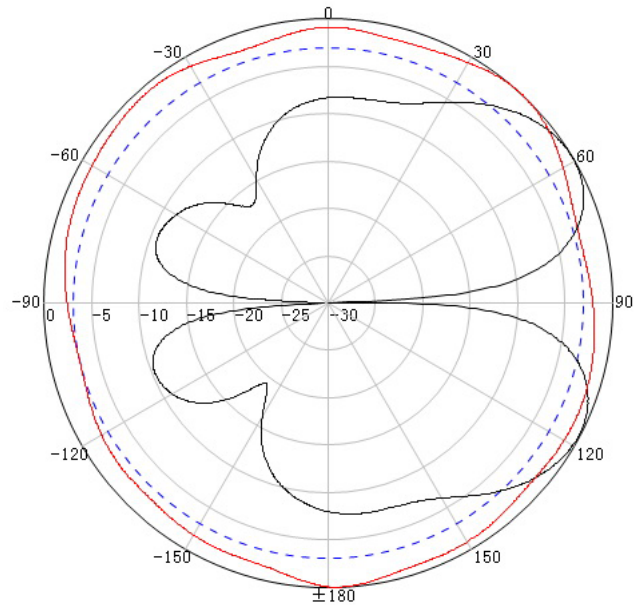

GSM/DCS/UMTS/LTE Wand Antenne

art. nr. A1016

TECHNISCHE GEGEVENS	
Frequentiebereik	698-2700 MHz 2G, 3G, 4G
Polarisatie	Verticaal
VSWR	≤ 1,4
Versterking	6/8 dBi
Ingangsweerstand	50 Ω
Stralingshoek	65° Horizontaal, 55° Verticaal
Maximaal vermogen	50W
Blikseminslagbeveiliging	DC Ground
Connector	N-Female
Afmeting	210 x 180 x 43 mm
Gewicht	500 g
Reflector	Aluminium
Behuizing	ABS wit
Bedrijfstemperatuur	-40° C – 65° C

Repeatershop.nl 

Ulgersmaweg 27a, 9731 BJ Groningen
Tel: 088 - 227 32 34 Fax: 088 - 227 32 33

Patterns:

2400 MHz

2500 MHz

2600 MHz

2700 MHz

- 30 dagen niet-goed-geld-terug-garantie
- Snelle levering, express service
- Gratis, vakkundige helpdesk
- Metingen en advies op locatie
- 24 maanden garantie met omruilservice