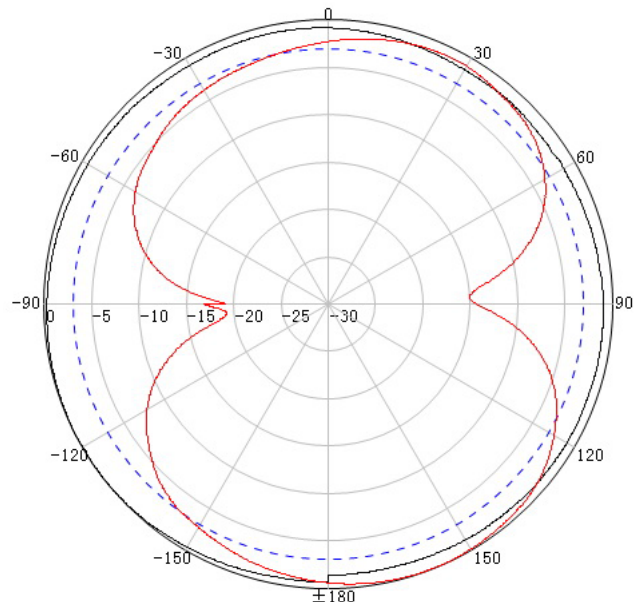

GSM/DCS/UMTS/LTE Wand Antenne

art. nr. A1016

TECHNISCHE GEGEVENS	
Frequentiebereik	698-2700 MHz 2G, 3G, 4G
Polarisatie	Verticaal
VSWR	≤ 1,4
Versterking	6/8 dBi
Ingangsweerstand	50 Ω
Stralingshoek	65° Horizontaal, 55° Verticaal
Maximaal vermogen	50W
Blikseminslagbeveiliging	DC Ground
Connector	N-Female
Afmeting	210 x 180 x 43 mm
Gewicht	500 g
Reflector	Aluminium
Behuizing	ABS wit
Bedrijfstemperatuur	-40° C – 65° C

Montage-instructies

De montage is zeer eenvoudig. Een montageplaat voor aan de muur wordt meegeleverd.

Patterns:

698 MHz

760 MHz

806 MHz

960 MHz

- 30 dagen niet-goed-geld-terug-garantie
- Snelle levering, express service
- Gratis, vakkundige helpdesk
- Metingen en advies op locatie
- 24 maanden garantie met omruilservice