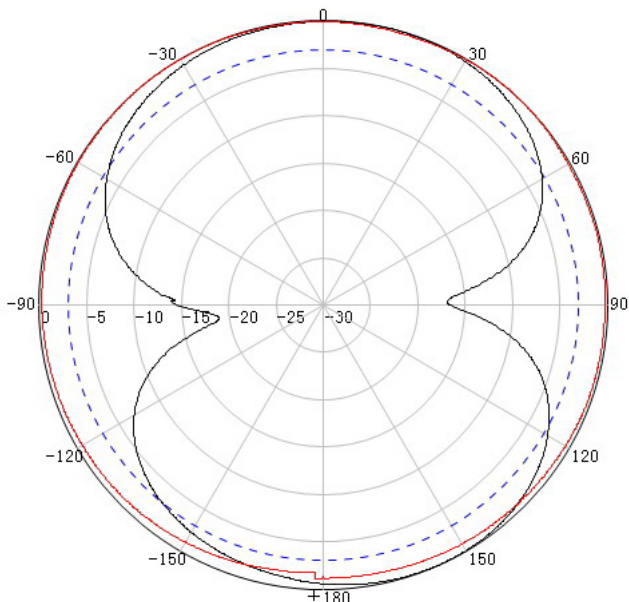

GSM/DCS/UMTS/LTE Wand Antenne

art. nr. A1016

TECHNISCHE GEGEVENS	
Frequentiebereik	698-2700 MHz 2G, 3G, 4G
Polarisatie	Verticaal
VSWR	≤ 1,4
Versterking	6/8 dBi
Ingangsweerstand	50 Ω
Stralingshoek	65° Horizontaal, 55° Verticaal
Maximaal vermogen	50W
Blikseminslagbeveiliging	DC Ground
Connector	N-Female
Afmeting	210 x 180 x 43 mm
Gewicht	500 g
Reflector	Aluminium
Behuizing	ABS wit
Bedrijfstemperatuur	-40° C – 65° C

Montage-instructies

De montage is zeer eenvoudig. Een montageplaat voor aan de muur wordt meegeleverd.

Patterns:

698 MHz

760 MHz

806 MHz

960 MHz

- 30 dagen niet-goed-geld-terug-garantie
- Snelle levering, express service
- Gratis, vakkundige helpdesk
- Metingen en advies op locatie
- 24 maanden garantie met omruilservice