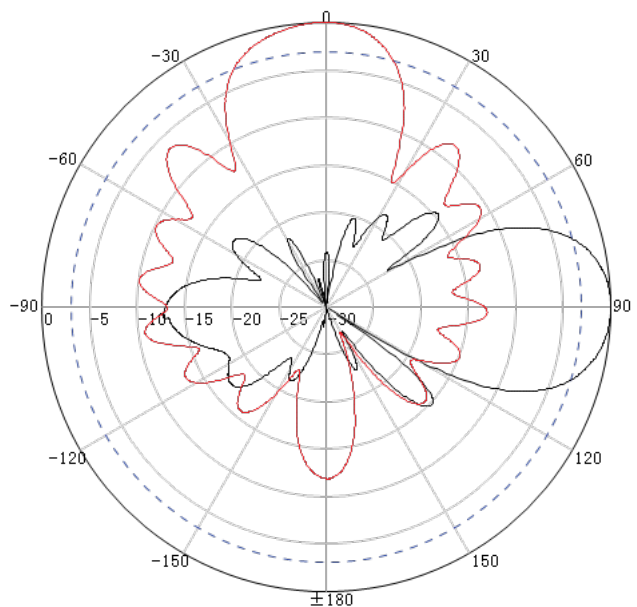

1990 MHz

- 30 dagen niet-goed-geld-terug-garantie
- Snelle levering, express service
- Gratis, vakkundige helpdesk
- Metingen en advies op locatie
- 24 maanden garantie met omruilservice

Repeatershop.nl

Ulgersmaweg 27a, 9731 BJ Groningen
Tel: 088 - 227 32 34 Fax: 088 - 227 32 33