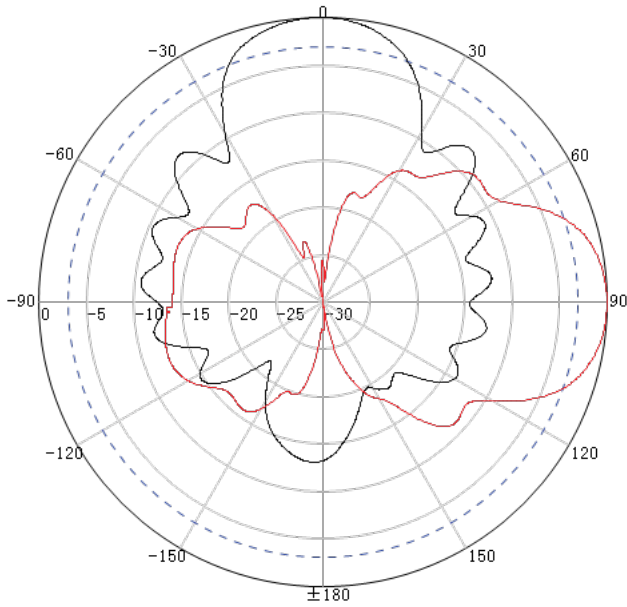

Yagi richtantenne super high gain 1710-2170 MHz

Art. nr: A1021

TECHNISCHE GEGEVENS

Frequentiebereik	1710-2170MHz
Polarisatie	Verticaal
VSWR	≤ 1,5
Versterking	15 dBi
Ingangsweerstand	50 Ω
Stralingshoek	35° Horizontaal, 35° Verticaal
Maximaal vermogen	100W
Blikseminslagbeveiliging	DC Ground
Connector	N-Female
Afmeting	730 × 180 x 60mm
Gewicht	1 Kg
Windbestendigheid	bestand tegen windsnelheden tot 210 km/h
Bedrijfstemperatuur	-40° C – 60° C
Bevestiging	Buis met een diameter van 30 – 50 mm

Montage-instructies

Monteer de antenne met behulp van de bijgeleverde beugels aan de buis zodanig dat de antenne nog draaibaar is. Richt de antenne en draai de moeren vast.

Patterns:

1880 MHz

1710 MHz

2170 MHz