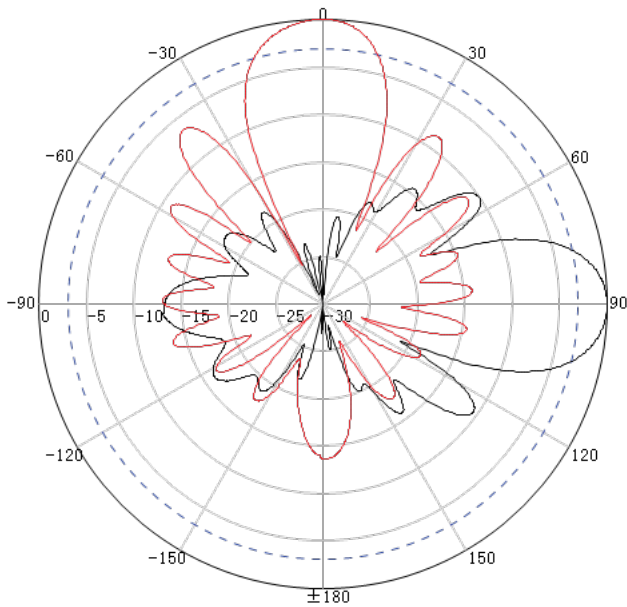

Yagi richtantenne super high gain 1710-2170 MHz

Art. nr: A1021

TECHNISCHE GEGEVENS

Frequentiebereik	1710-2170MHz
Polarisatie	Verticaal
VSWR	≤ 1,5
Versterking	15 dBi
Ingangsweerstand	50 Ω
Stralingshoek	35° Horizontaal, 35° Verticaal
Maximaal vermogen	100W
Blikseminslagbeveiliging	DC Ground
Connector	N-Female
Afmeting	730 × 180 x 60mm
Gewicht	1 Kg
Windbestendigheid	bestand tegen windsnelheden tot 210 km/h
Bedrijfstemperatuur	-40° C – 60° C
Bevestiging	Buis met een diameter van 30 – 50 mm

Montage-instructies

Monteer de antenne met behulp van de bijgeleverde beugels aan de buis zodanig dat de antenne nog draaibaar is. Richt de antenne en draai de moeren vast.

Patterns:

1880 MHz

1710 MHz

2170 MHz