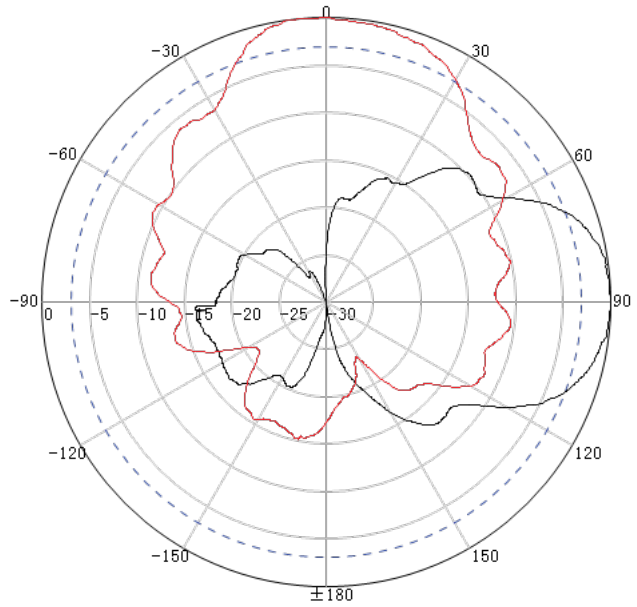

Yagi richtantenne super high gain 1710-2170 MHz

Art. nr: A1021

TECHNISCHE GEGEVENS

Frequentiebereik	1710-2170MHz
Polarisatie	Verticaal
VSWR	≤ 1,5
Versterking	15 dBi
Ingangsweerstand	50 Ω
Stralingshoek	35° Horizontaal, 35° Verticaal
Maximaal vermogen	100W
Blikseminslagbeveiliging	DC Ground
Connector	N-Female
Afmeting	730 × 180 x 60mm
Gewicht	1 Kg
Windbestendigheid	bestand tegen windsnelheden tot 210 km/h
Bedrijfstemperatuur	-40° C – 60° C
Bevestiging	Buis met een diameter van 30 – 50 mm

Montage-instructies

Monteer de antenne met behulp van de bijgeleverde beugels aan de buis zodanig dat de antenne nog draaibaar is. Richt de antenne en draai de moeren vast.

Patterns:

1880 MHz

1710 MHz

2170 MHz