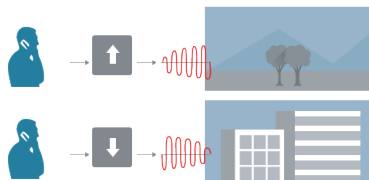

Automatic signaalsterktecontrole

De ASC zorgt er voor dat de repeater niet teveel vermogen naar de basisstations van de providers zendt. Het beschermt tegen overbelasting.