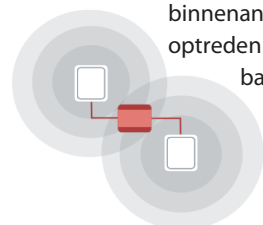

900/1800/2100 MHz
SDRP.1001.GDW CE

SD Repeater 900/1800/2100 MHz

Nieuwste generatie SMART repeater

- **Volledig automatische inregeling**
- **Automatische slaapstand, werkt alleen wanneer nodig**
- **100% netwerkveilig**

Voordelen:

- Ondersteuning van 2G/3G & 4G op de 900, 1800 & 2100MHz*
- Dekking tot 800 m²
- Maximaal 2 binnenantennes (1 standaard meegeleverd)
- Zeer eenvoudige installatie (geen dipswitches)

Oscillatie & interferentie detectie

Wanneer de afstand tussen de buitenantenne en de binnenantenne te klein is, kan oscillatie optreden (rondzingen). Deze oscillatie kan de basisstations van de providers ernstig verstoren waardoor mensen in uw omgeving niet of slecht kunnen bellen. De slimme software in onze repeaters detecteren oscillatie en passen de repeater-instellingen aan zodat oscillatie vermeden wordt.

Intelligente basisstation nabijheid-detectie

De repeater verhoogt het zendvermogen op het platteland waar de basisstations ver weg staan. De repeater verlaagt het vermogen in steden waar de basisstations dichtbij staan.