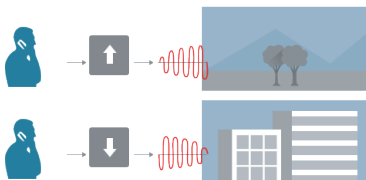

Automatic signaalsterktecontrole

De ASC zorgt er voor dat de repeater niet teveel vermogen naar de basisstations van de providers zendt. Het beschermt tegen overbelasting.

De slimme ASC software zorgt voor het juiste zendvermogen van uw telefoon naar de basisstations van de providers.