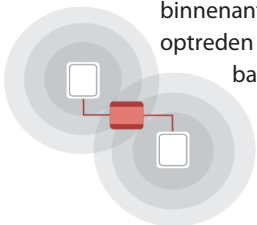

### Voordelen:

- Ondersteuning van 2G/3G & 4G op de 800 & 900MHz\*
- Dekking tot 800 m<sup>2</sup>
- Maximaal 2 binnenantennes (1 standaard meegeleverd)
- Zeer eenvoudige installatie (geen dipswitches)

### Oscillatie & interferentie detectie

Wanneer de afstand tussen de buitenantenne en de binnenantenne te klein is, kan oscillatie optreden (rondzingen). Deze oscillatie kan de basisstations van de providers ernstig verstoren waardoor mensen in uw omgeving niet of slecht kunnen bellen. De slimme software in onze repeaters detecteren oscillatie en passen de repeater-instellingen aan zodat oscillatie vermeden wordt.