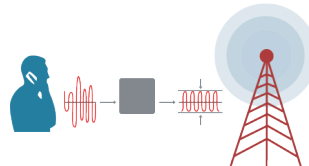

### Up-link slaapstand

De repeater staat bijna altijd in de slaapstand en werkt alleen tijdens het telefoneren of tijdens een data-sessie. Deze functie reduceert het stroomverbruik en de netwerkbelasting enorm. Goedkope repeaters zonder slaapstand belasten de netwerken continu met verhoging van het ruisniveau.

De repeater staat bijna altijd in de slaapstand en werkt alleen tijdens het telefoneren of tijdens een data-sessie. Deze functie reduceert het stroomverbruik

### Automatic signaalsterktecontrole

De ASC zorgt er voor dat de repeater niet teveel vermogen naar de basisstations van de providers zendt. Het beschermt tegen overbelasting.

De slimme ASC software zorgt voor het juiste zendvermogen van uw telefoon naar de basisstations van de providers.

### Intelligente basisstation nabijheid-detectie

De repeater verhoogt het zendvermogen op het platteland waar de basisstations ver weg staan. De repeater verlaagt het vermogen in steden waar de basisstations dichtbij staan.