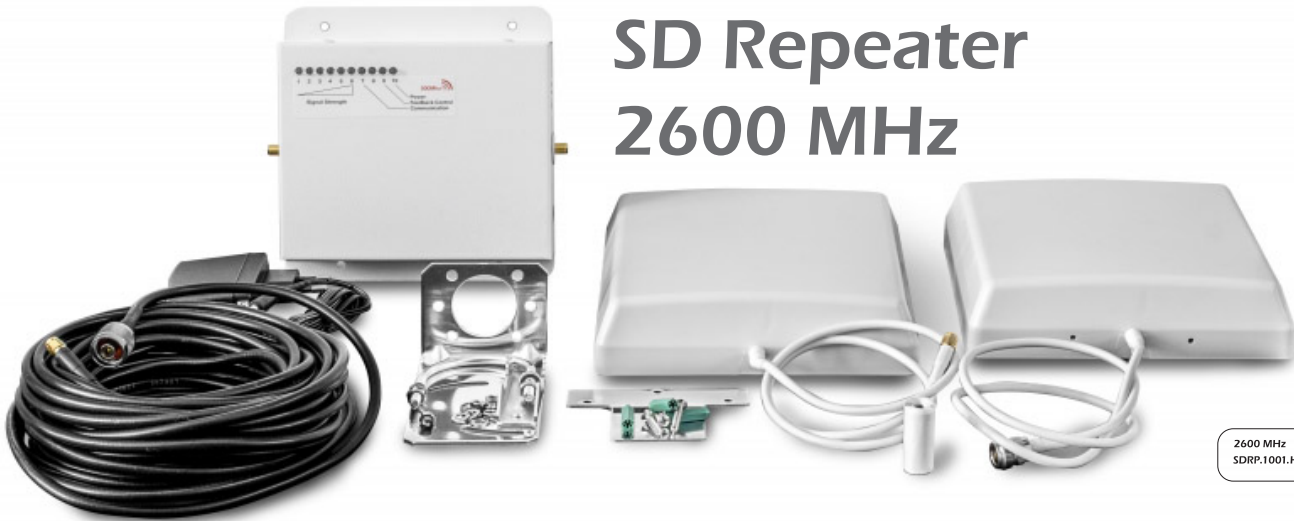

# SD Repeater 2600 MHz

## Nieuwste generatie SMART repeater

- **Volledig automatische inregeling**
- **Automatische slaapstand, werkt alleen wanneer nodig**
- **100% netwerkveilig**

De repeater staat bijna altijd in de slaapstand en werkt alleen tijdens het telefoneren of tijdens een data-sessie. Deze functie reduceert het stroomverbruik