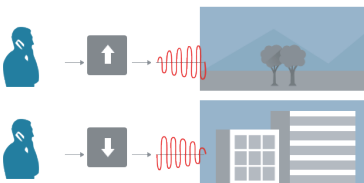

Automatic signaalsterktecontrole

De ASC zorgt er voor dat de repeater niet teveel vermogen naar de basisstations van de providers zendt. Het beschermt tegen overbelasting.

De slimme ASC software zorgt voor het juiste zendvermogen van uw telefoon naar de basisstations van de providers.