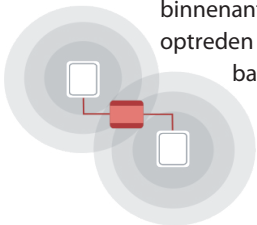

### Voordelen:

- Ondersteuning van 4G op de 2600 MHz\*
- Dekking tot 800 m<sup>2</sup>
- Maximaal 2 binnenantennes (1 standaard meegeleverd)
- Zeer eenvoudige installatie (geen dipswitches)

### Oscillatie & interferentie detectie

Wanneer de afstand tussen de buitenantenne en de binnenantenne te klein is, kan oscillatie optreden (rondzingen). Deze oscillatie kan de basisstations van de providers ernstig verstoren waardoor mensen in uw omgeving niet of slecht kunnen bellen. De slimme software in onze repeaters detecteren oscillatie en passen de repeater-instellingen aan zodat oscillatie vermeden wordt.