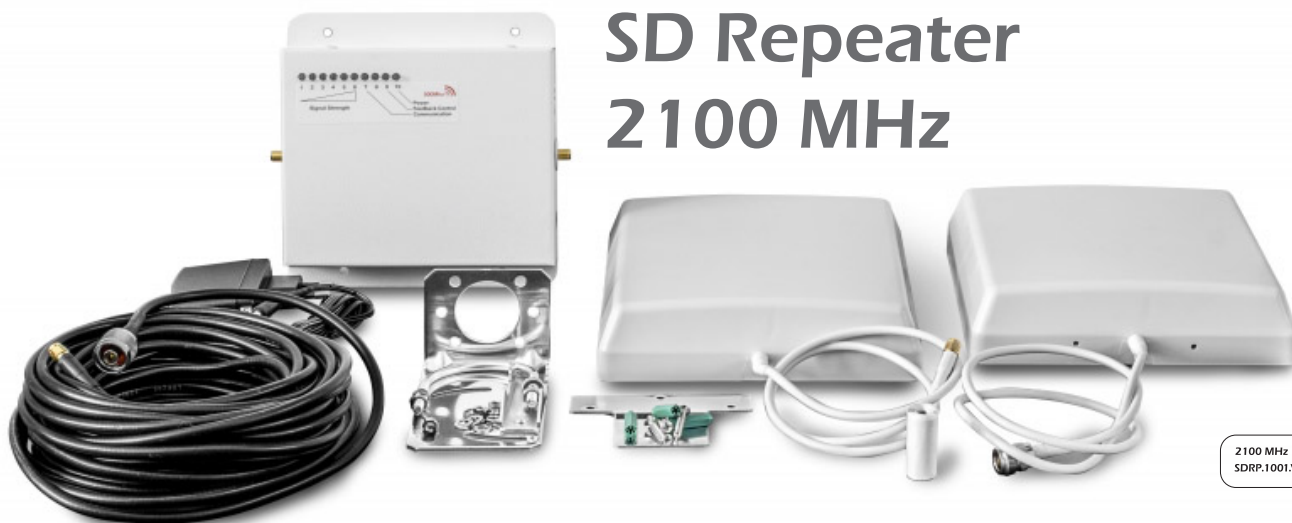

# SD Repeater 2100 MHz

## Nieuwste generatie SMART repeater

- **Volledig automatische inregeling**
- **Automatische slaapstand, werkt alleen wanneer nodig**
- **100% netwerkveilig**