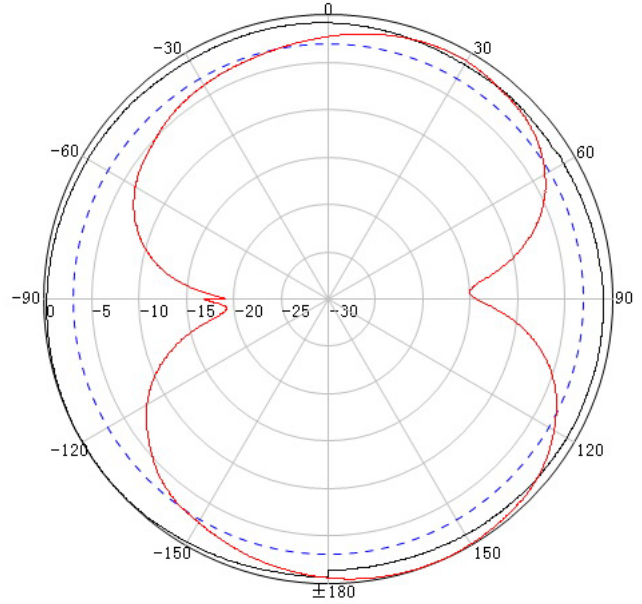

GSM/DCS/UMTS/LTE Plafond Antenne Directional

art. nr. A1015

TECHNISCHE GEGEVENS	
Frequentiebereik	698-2700 MHz 2G, 3G, 4G
Polarisatie	Verticaal
VSWR	≤ 1,8
Versterking	4/6 dBi
PIM	< -140 dBc (2 x 33 dBm carrier)
Ingangsweerstand	50 Ω
Stralingshoek	110° Horizontaal, 60° Verticaal
Maximaal vermogen	100W
Blikseminslagbeveiliging	DC Ground
Connector	N-Female
Afmeting	Ø 186 x 86 mm
Gewicht	260 g
Reflector	koper
Behuizing	ABS wit
Bedrijfstemperatuur	-40° C – 60° C

Patterns:

698 MHz

760 MHz

806 MHz

960 MHz

- 30 dagen niet-goed-geld-terug-garantie
- Snelle levering, express service
- Gratis, vakkundige helpdesk
- Metingen en advies op locatie
- 24 maanden garantie met omruilservice