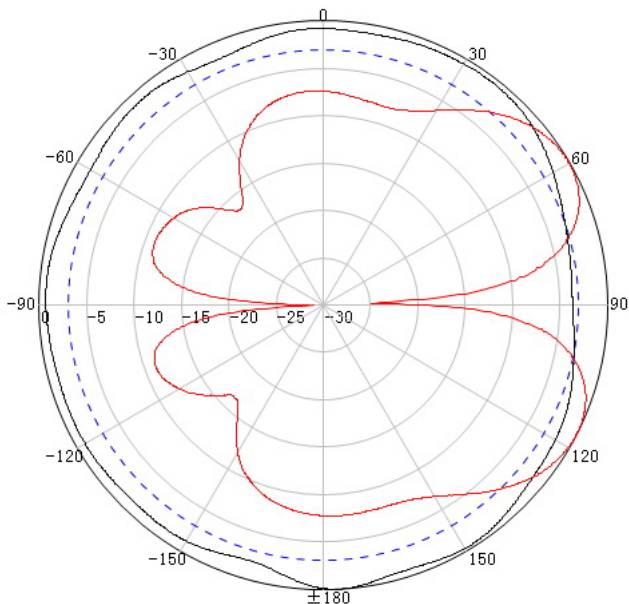

GSM/DCS/UMTS/LTE Plafond Antenne Directional

art. nr. A1015

TECHNISCHE GEGEVENS	
Frequentiebereik	698-2700 MHz 2G, 3G, 4G
Polarisatie	Verticaal
VSWR	≤ 1,8
Versterking	4/6 dBi
PIM	< -140 dBc (2 x 33 dBm carrier)
Ingangsweerstand	50 Ω
Stralingshoek	110° Horizontaal, 60° Verticaal
Maximaal vermogen	100W
Blikseminslagbeveiliging	DC Ground
Connector	N-Female
Afmeting	Ø 186 x 86 mm
Gewicht	260 g
Reflector	koper
Behuizing	ABS wit
Bedrijfstemperatuur	-40° C – 60° C

Repeatershop.nl 

Ulgersmaweg 27a, 9731 BJ Groningen
Tel: 088 - 227 32 34 Fax: 088 - 227 32 33

Patterns:

2400 MHz

2500 MHz

2600 MHz

2700 MHz

- 30 dagen niet-goed-geld-terug-garantie
- Snelle levering, express service
- Gratis, vakkundige helpdesk
- Metingen en advies op locatie
- 24 maanden garantie met omruilservice