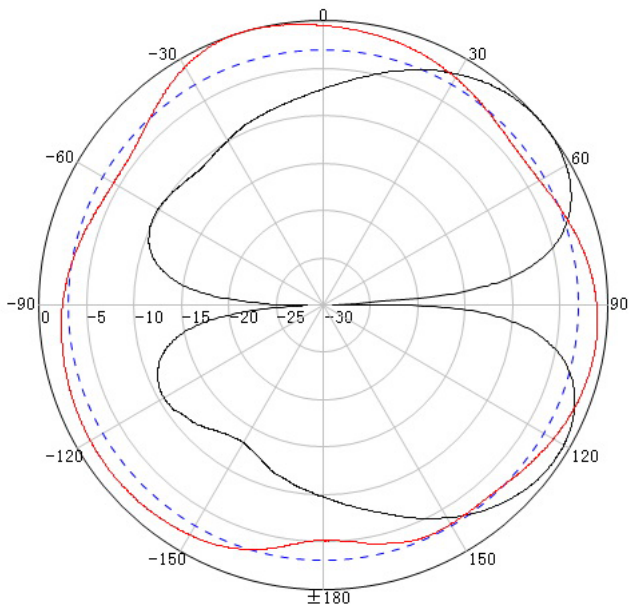

Patterns:

1990 MHz

- 30 dagen niet-goed-geld-terug-garantie
- Snelle levering, express service
- Gratis, vakkundige helpdesk
- Metingen en advies op locatie
- 24 maanden garantie met omruilservice

Repeatershop.nl

Ulgersmaweg 27a, 9731 BJ Groningen
Tel: 088 - 227 32 34 Fax: 088 - 227 32 33