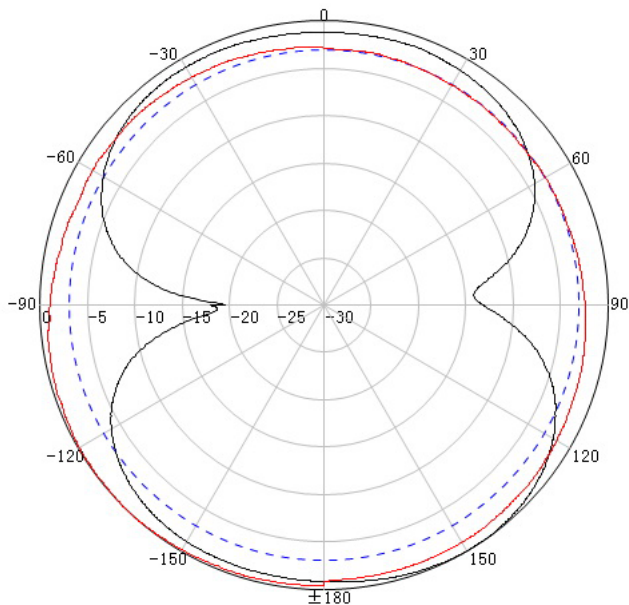

GSM/DCS/UMTS/LTE Plafond Antenne Directional

art. nr. A1015

TECHNISCHE GEGEVENS	
Frequentiebereik	698-2700 MHz 2G, 3G, 4G
Polarisatie	Verticaal
VSWR	≤ 1,8
Versterking	4/6 dBi
PIM	< -140 dBc (2 x 33 dBm carrier)
Ingangsweerstand	50 Ω
Stralingshoek	110° Horizontaal, 60° Verticaal
Maximaal vermogen	100W
Blikseminslagbeveiliging	DC Ground
Connector	N-Female
Afmeting	Ø 186 x 86 mm
Gewicht	260 g
Reflector	koper
Behuizing	ABS wit
Bedrijfstemperatuur	-40° C – 60° C

Montage-instructies

De montage is zeer eenvoudig. Boor een doorvoergat van minimaal 18 mm (30 mm max.). Plaats daarna de antenne zoals hiernaast aangegeven en draai de antenne voor de juiste richting (zie pijl op de bodemplaat van de antenne). Draai daarna de wartel vast.

Patterns:

698 MHz

760 MHz

806 MHz

960 MHz

- 30 dagen niet-goed-geld-terug-garantie
- Snelle levering, express service
- Gratis, vakkundige helpdesk
- Metingen en advies op locatie
- 24 maanden garantie met omruilservice