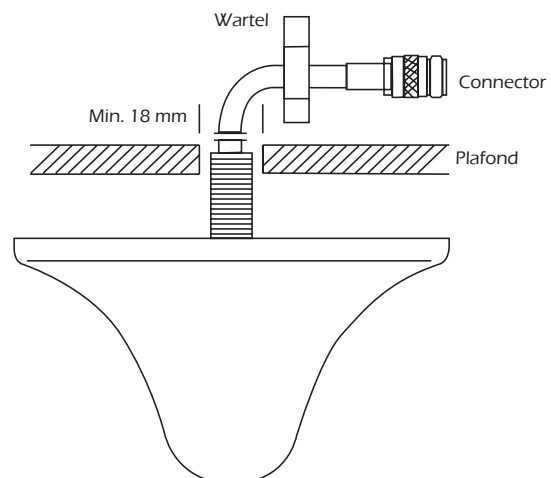

GSM/DCS/UMTS/LTE Plafond Antenne Directional

art. nr. A1015

TECHNISCHE GEGEVENS	
Frequentiebereik	698-2700 MHz 2G, 3G, 4G
Polarisatie	Verticaal
VSWR	≤ 1,8
Versterking	4/6 dBi
PIM	< -140 dBc (2 x 33 dBm carrier)
Ingangsweerstand	50 Ω
Stralingshoek	110° Horizontaal, 60° Verticaal
Maximaal vermogen	100W
Blikseminslagbeveiliging	DC Ground
Connector	N-Female
Afmeting	Ø 186 x 86 mm
Gewicht	260 g
Reflector	koper
Behuizing	ABS wit
Bedrijfstemperatuur	-40° C – 60° C

Montage-instructies

De montage is zeer eenvoudig. Boor een doorvoergat van minimaal 18 mm (30 mm max.). Plaats daarna de antenne zoals hiernaast aangegeven en draai de antenne voor de juiste richting (zie pijl op de bodemplaat van de antenne). Draai daarna de wartel vast.