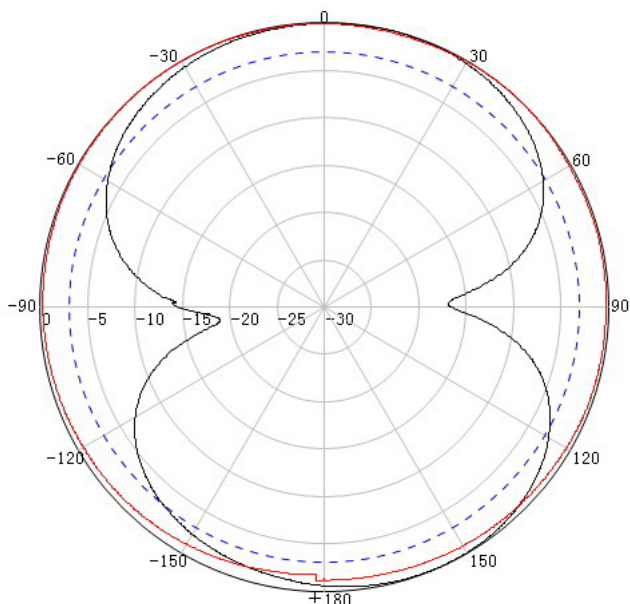

GSM/DCS/UMTS/LTE Plafond Antenne Directional

art. nr. A1015

TECHNISCHE GEGEVENS	
Frequentiebereik	698-2700 MHz 2G, 3G, 4G
Polarisatie	Verticaal
VSWR	≤ 1,8
Versterking	4/6 dBi
PIM	< -140 dBc (2 x 33 dBm carrier)
Ingangsweerstand	50 Ω
Stralingshoek	110° Horizontaal, 60° Verticaal
Maximaal vermogen	100W
Blikseminslagbeveiliging	DC Ground
Connector	N-Female
Afmeting	Ø 186 x 86 mm
Gewicht	260 g
Reflector	koper
Behuizing	ABS wit
Bedrijfstemperatuur	-40° C – 60° C

Patterns:

698 MHz

760 MHz

806 MHz

960 MHz

- 30 dagen niet-goed-geld-terug-garantie
- Snelle levering, express service
- Gratis, vakkundige helpdesk
- Metingen en advies op locatie
- 24 maanden garantie met omruilservice