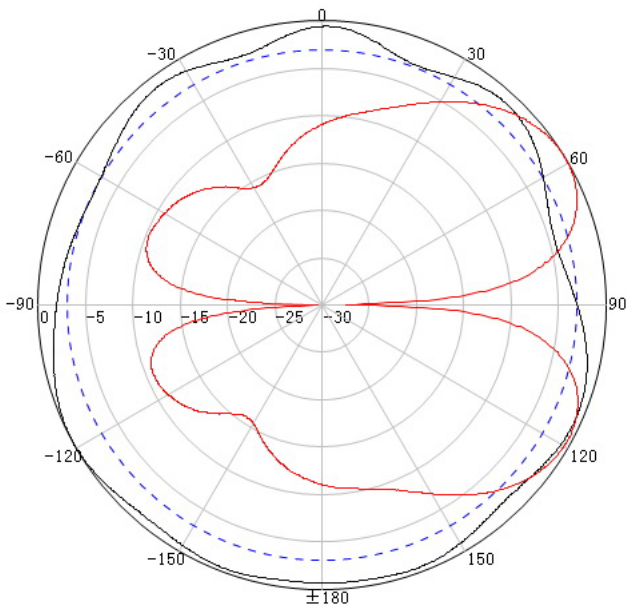

Patterns:

2400 MHz