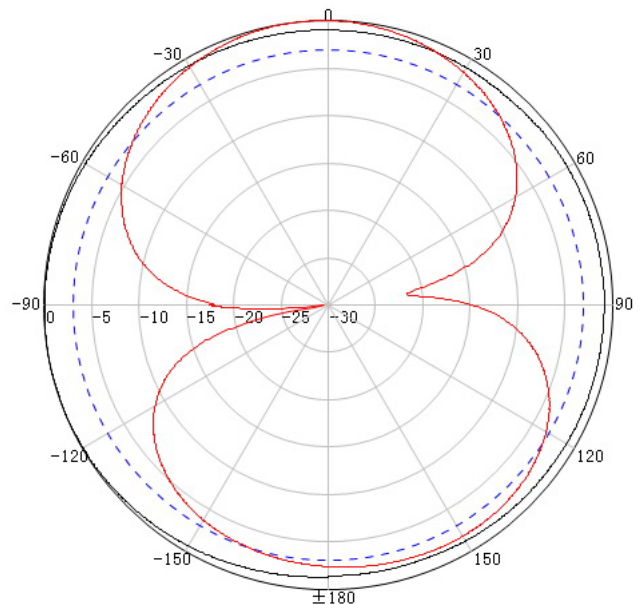

Patterns:

760 MHz

- 30 dagen niet-goed-geld-terug-garantie
- Snelle levering, express service
- Gratis, vakkundige helpdesk
- Metingen en advies op locatie
- 24 maanden garantie met omruilservice

Repeatershop.nl

Ulgersmaweg 27a, 9731 BJ Groningen
Tel: 088 - 227 32 34 Fax: 088 - 227 32 33