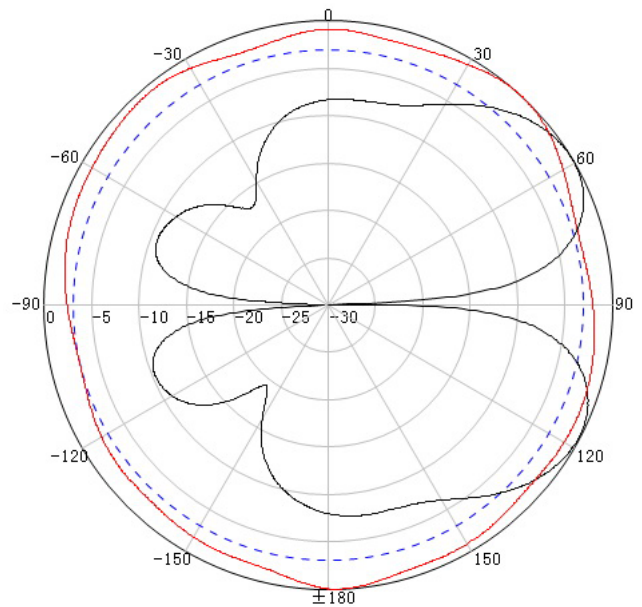

GSM/DCS/UMTS/LTE Plafond Antenne Directional

art. nr. A1015

TECHNISCHE GEGEVENS	
Frequentiebereik	698-2700 MHz 2G, 3G, 4G
Polarisatie	Verticaal
VSWR	≤ 1,8
Versterking	4/6 dBi
PIM	< -140 dBc (2 x 33 dBm carrier)
Ingangsweerstand	50 Ω
Stralingshoek	110° Horizontaal, 60° Verticaal
Maximaal vermogen	100W
Blikseminslagbeveiliging	DC Ground
Connector	N-Female
Afmeting	Ø 186 x 86 mm
Gewicht	260 g
Reflector	koper
Behuizing	ABS wit
Bedrijfstemperatuur	-40° C – 60° C

Repeatershop.nl 

Ulgersmaweg 27a, 9731 BJ Groningen
Tel: 088 - 227 32 34 Fax: 088 - 227 32 33

Patterns:

2400 MHz

2500 MHz

2600 MHz

2700 MHz

- 30 dagen niet-goed-geld-terug-garantie
- Snelle levering, express service
- Gratis, vakkundige helpdesk
- Metingen en advies op locatie
- 24 maanden garantie met omruilservice