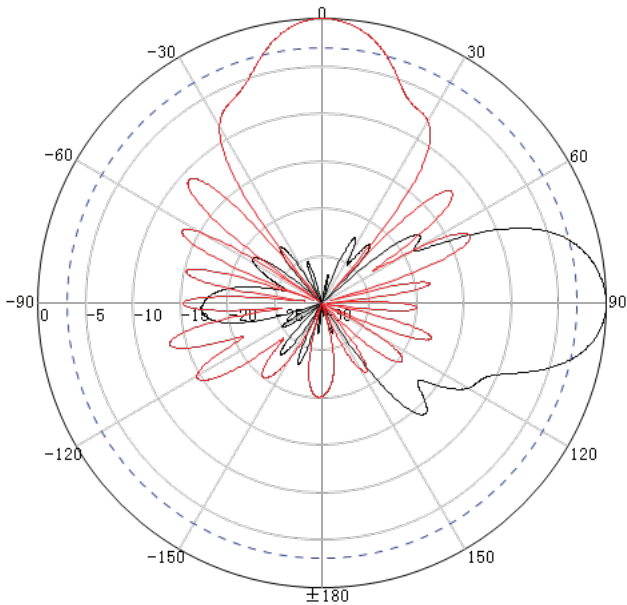

Yagi richtantenne super high gain: 790-960 MHz

art. nr. A1007

TECHNISCHE GEGEVENS	
Frequentiebereik	790-960MHz
Polarisatie	Verticaal
VSWR	≤ 1,5
Versterking	15 dBi
Ingangsweerstand	50 Ω
Stralingshoek	30° Horizontaal, 28° Verticaal
Maximaal vermogen	100W
Blikseminslagbeveiliging	DC Ground
Connector	N-Female
Afmeting	1160 × 193 × 56mm
Gewicht	1 Kg
Windbestendigheid	bestand tegen windsnelheden tot 210 km/h
Bedrijfstemperatuur	-40° C – 60° C
Bevestiging	Buis met een diameter van 30 – 50 mm

Montage-instructies

Monteer de antenne met behulp van de bijgeleverde beugels aan de buis zodanig dat de antenne nog draaibaar is. Richt de antenne en draai de moeren vast.

Patterns:

690 MHz

928 MHz

902 MHz