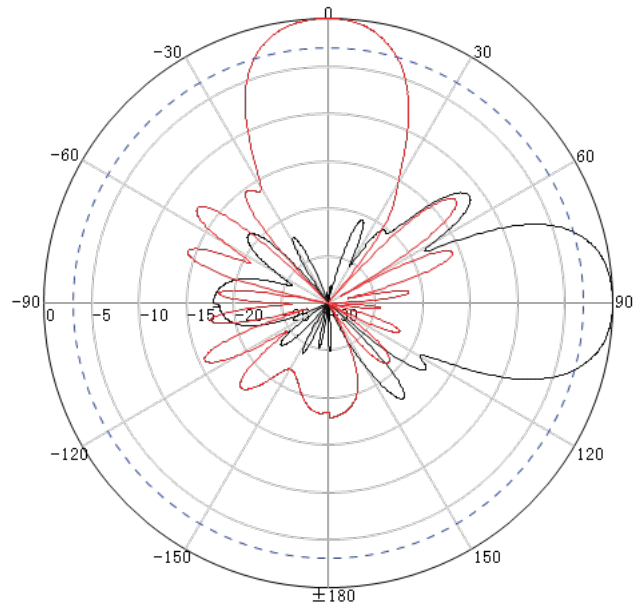

Yagi richtantenne super high gain: 790-960 MHz

art. nr. A1007

TECHNISCHE GEGEVENS	
Frequentiebereik	790-960MHz
Polarisatie	Verticaal
VSWR	≤ 1,5
Versterking	15 dBi
Ingangsweerstand	50 Ω
Stralingshoek	30° Horizontaal, 28° Verticaal
Maximaal vermogen	100W
Blikseminslagbeveiliging	DC Ground
Connector	N-Female
Afmeting	1160 × 193 × 56mm
Gewicht	1 Kg
Windbestendigheid	bestand tegen windsnelheden tot 210 km/h
Bedrijfstemperatuur	-40° C – 60° C
Bevestiging	Buis met een diameter van 30 – 50 mm

Montage-instructies

Monteer de antenne met behulp van de bijgeleverde beugels aan de buis zodanig dat de antenne nog draaibaar is. Richt de antenne en draai de moeren vast.

Patterns:

690 MHz

928 MHz

902 MHz