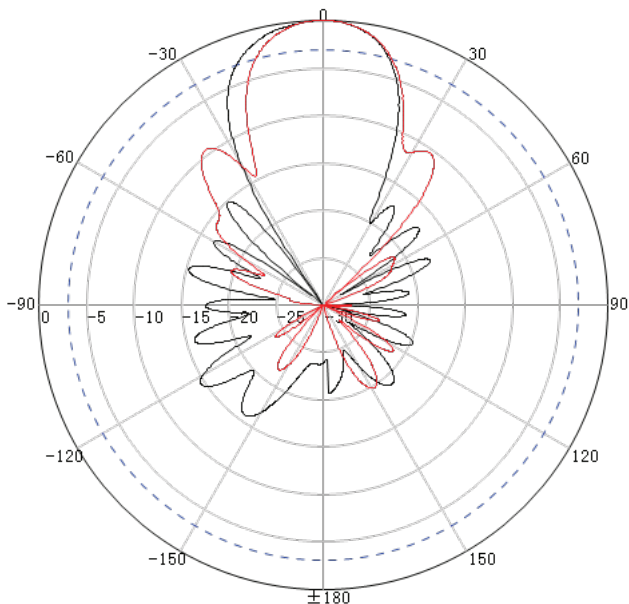

Yagi richtantenne super high gain: 790-960 MHz

art. nr. A1007

TECHNISCHE GEGEVENS	
Frequentiebereik	790-960MHz
Polarisatie	Verticaal
VSWR	≤ 1,5
Versterking	15 dBi
Ingangsweerstand	50 Ω
Stralingshoek	30° Horizontaal, 28° Verticaal
Maximaal vermogen	100W
Blikseminslagbeveiliging	DC Ground
Connector	N-Female
Afmeting	1160 × 193 × 56mm
Gewicht	1 Kg
Windbestendigheid	bestand tegen windsnelheden tot 210 km/h
Bedrijfstemperatuur	-40° C – 60° C
Bevestiging	Buis met een diameter van 30 – 50 mm

Montage-instructies

Monteer de antenne met behulp van de bijgeleverde beugels aan de buis zodanig dat de antenne nog draaibaar is. Richt de antenne en draai de moeren vast.

Patterns:

690 MHz

928 MHz

902 MHz