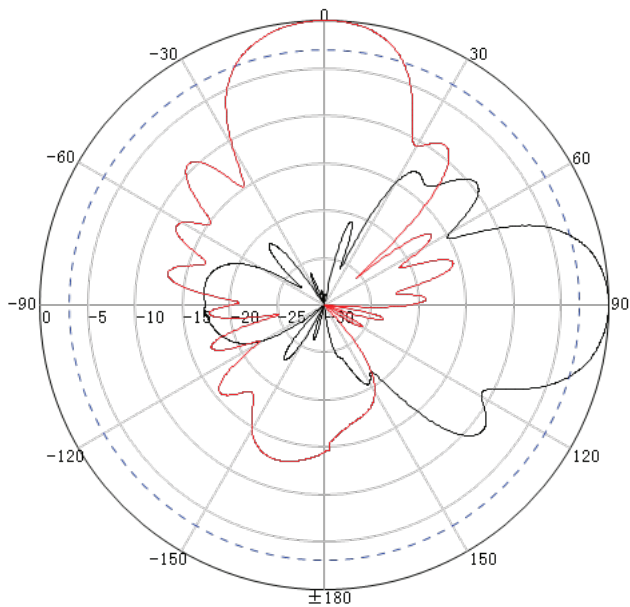

Patterns:

870 MHz