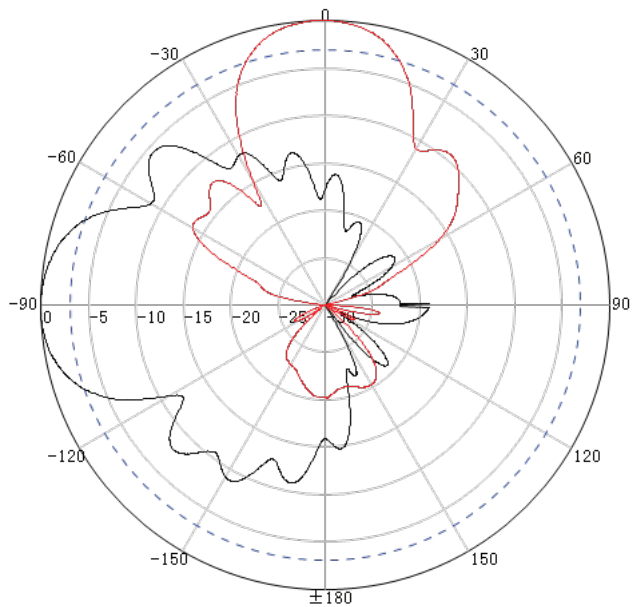

Patterns:

824 MHz

- 30 dagen niet-goed-geld-terug-garantie
- Snelle levering, express service
- Gratis, vakkundige helpdesk
- Metingen en advies op locatie
- 24 maanden garantie met omruilservice

Repeatershop.nl

Ulgersmaweg 27a, 9731 BJ Groningen
Tel: 088 - 227 32 34 Fax: 088 - 227 32 33