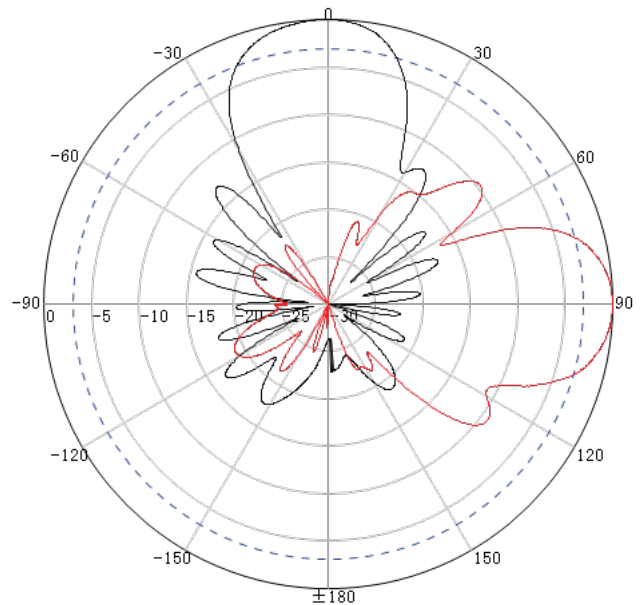

890 MHz

- 30 dagen niet-goed-geld-terug-garantie
- Snelle levering, express service
- Gratis, vakkundige helpdesk
- Metingen en advies op locatie
- 24 maanden garantie met omruilservice

Repeatershop.nl

Ulgersmaweg 27a, 9731 BJ Groningen
Tel: 088 - 227 32 34 Fax: 088 - 227 32 33