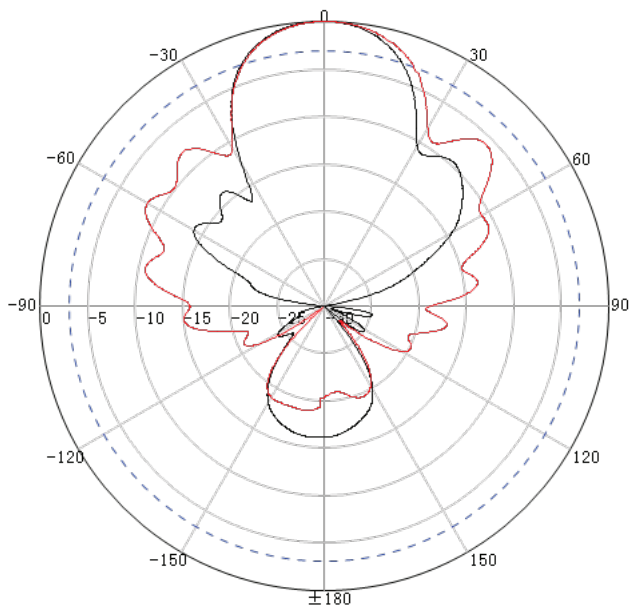

Yagi richtantenne super high gain: 790-960 MHz

art. nr. A1007

TECHNISCHE GEGEVENS	
Frequentiebereik	790-960MHz
Polarisatie	Verticaal
VSWR	≤ 1,5
Versterking	15 dBi
Ingangsweerstand	50 Ω
Stralingshoek	30° Horizontaal, 28° Verticaal
Maximaal vermogen	100W
Blikseminslagbeveiliging	DC Ground
Connector	N-Female
Afmeting	1160 × 193 × 56mm
Gewicht	1 Kg
Windbestendigheid	bestand tegen windsnelheden tot 210 km/h
Bedrijfstemperatuur	-40° C – 60° C
Bevestiging	Buis met een diameter van 30 – 50 mm

Montage-instructies

Monteer de antenne met behulp van de bijgeleverde beugels aan de buis zodanig dat de antenne nog draaibaar is. Richt de antenne en draai de moeren vast.

Patterns:

690 MHz

928 MHz

902 MHz

Ulgersmaweg 27a, 9731 BJ Groningen
Tel: 088 - 227 32 34 Fax: 088 - 227 32 33

Patterns:

870 MHz

824 MHz

806 MHz

- 30 dagen niet-goed-geld-terug-garantie
- Snelle levering, express service
- Gratis, vakkundige helpdesk
- Metingen en advies op locatie
- 24 maanden garantie met omruilservice